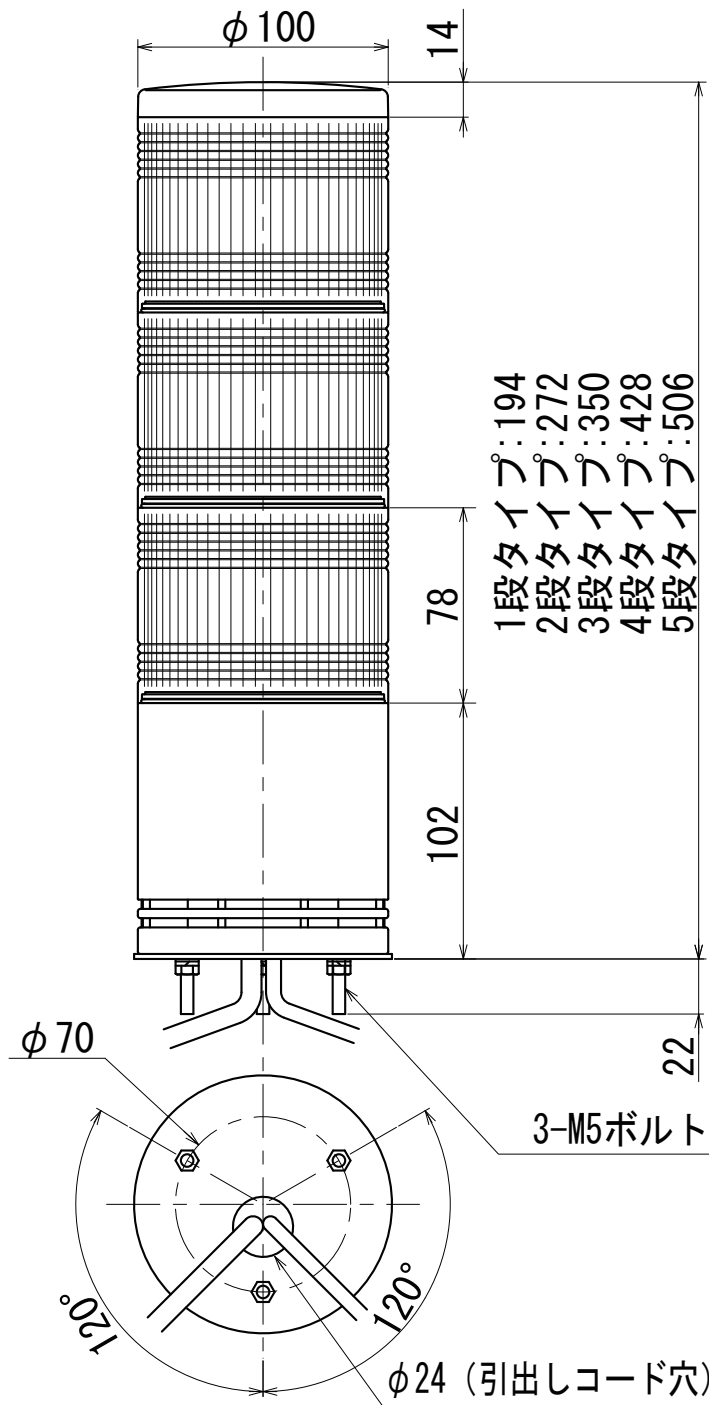

# 外觀寸法図

### 取付穴加工図

●この図面に記載の仕様は、2011年12月現在のものです。

結線図

型式 XVC1●●K

●この図面に記載の仕様は、2011年12月現在のものです。

# 外觀寸法図

型式 **XVC1●●SK**