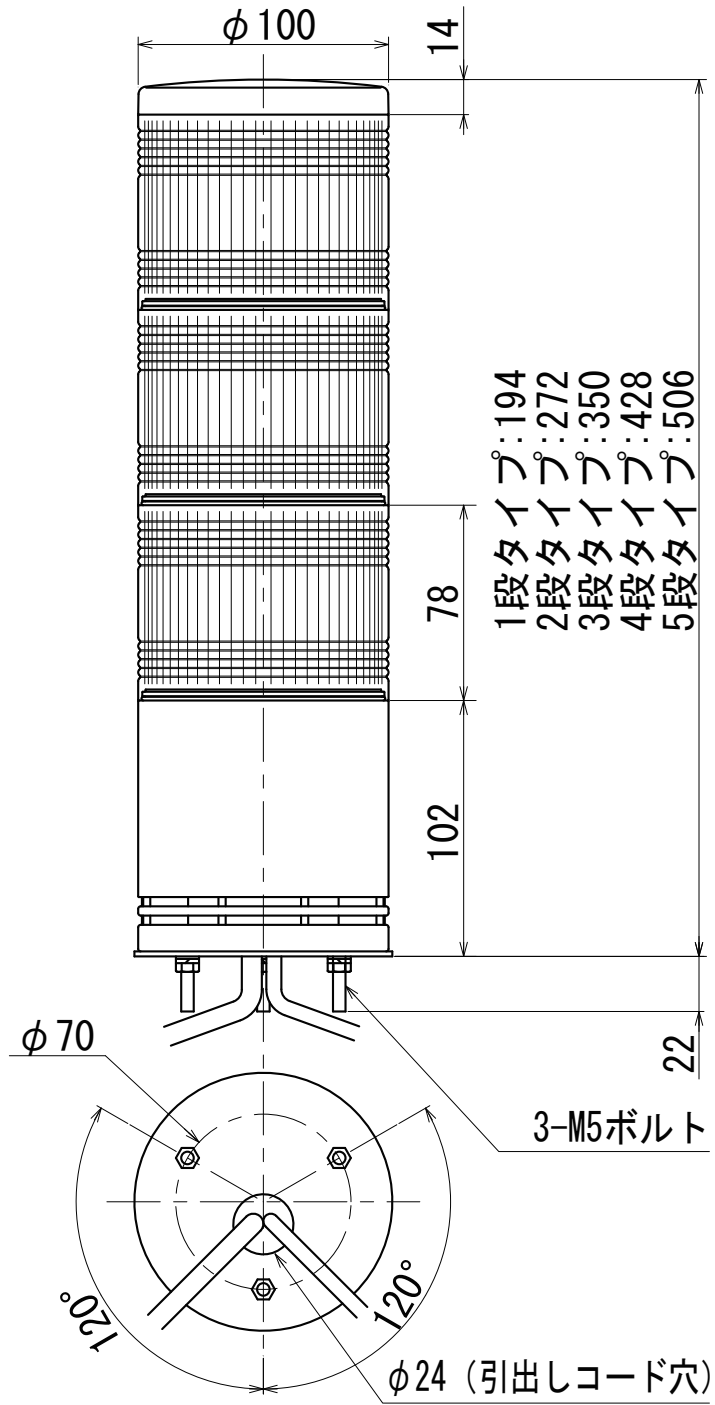

# 外觀寸法図

### 取付穴加工図

●この図面に記載の仕様は、2011年12月現在のものです。

結線図

型式 XVC1●●K

●この図面に記載の仕様は、2011年12月現在のものです。

# 外觀寸法図

型式 **XVC1●●SK**