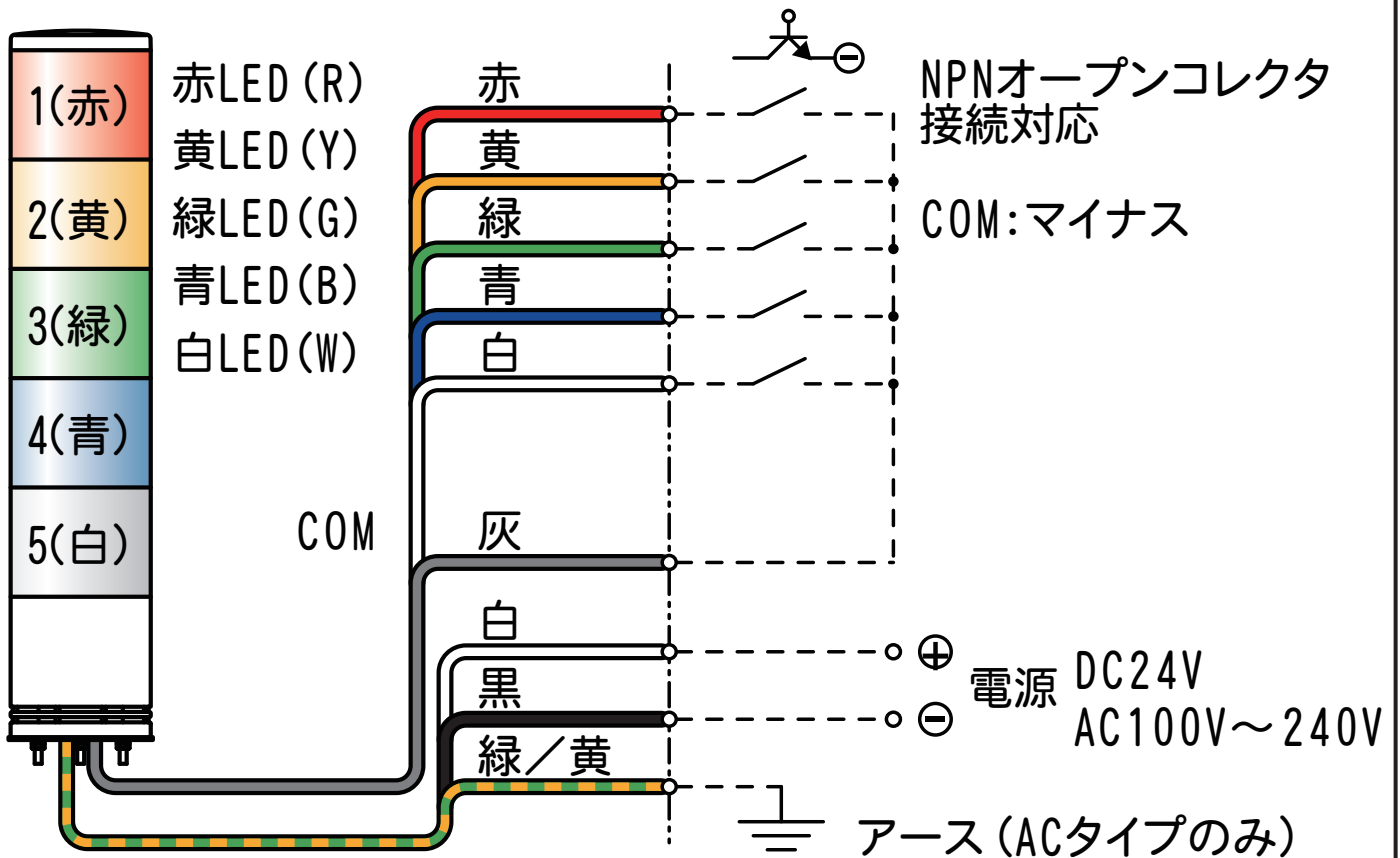

# 外觀寸法図

## 型式 XVC1●●K

### 取付穴加工図

●この図面に記載の仕様は、2011年12月現在のものです。

結線図

型式 XVC1●●K

●この図面に記載の仕様は、2011年12月現在のものです。

# 外觀寸法図

型式 **XVC1●●SK**