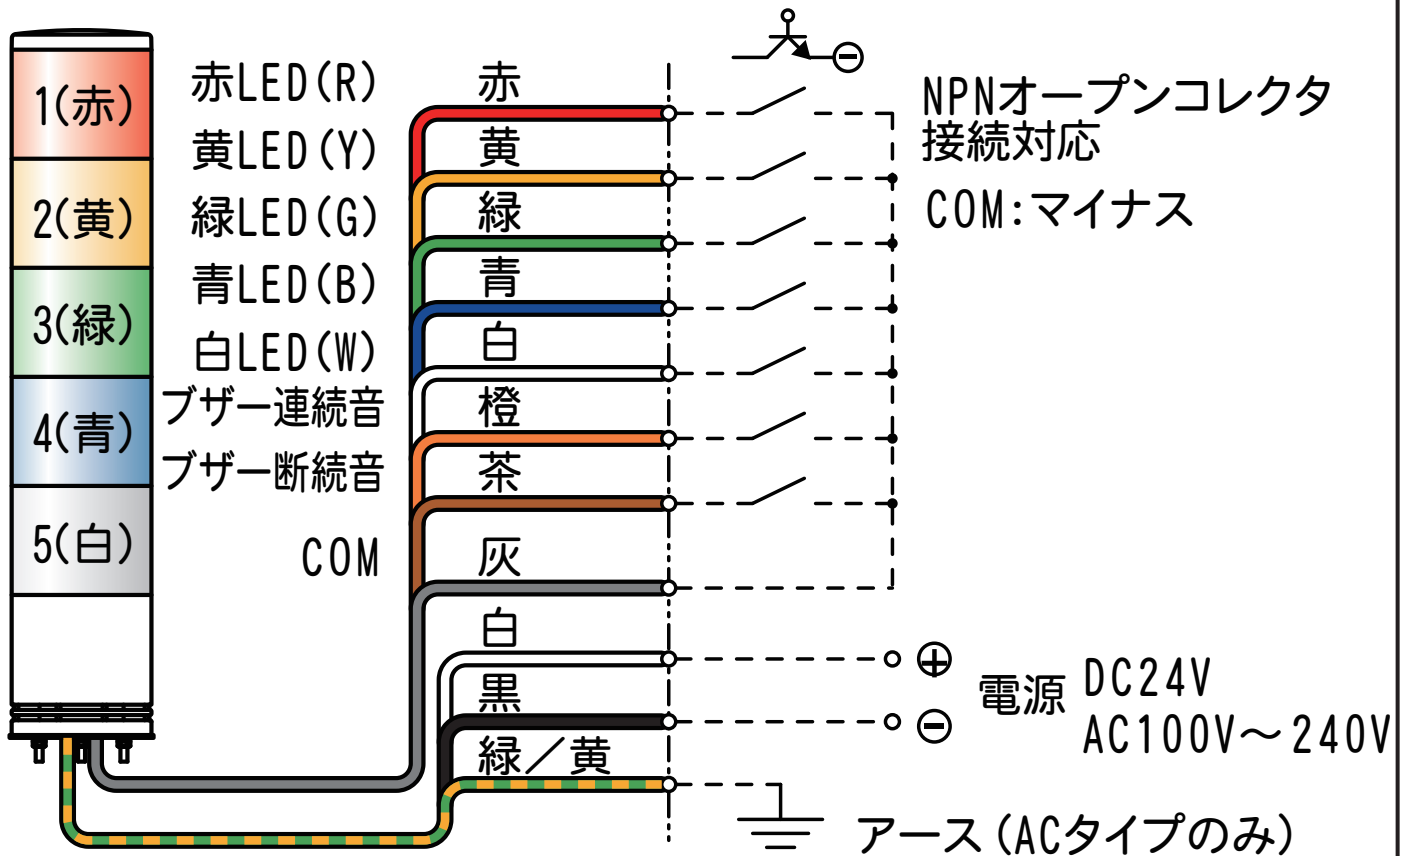

### 取付穴加工図

●この図面に記載の仕様は、2011年12月現在のものです。

結線図

型式 XVC1●●K

●この図面に記載の仕様は、2011年12月現在のものです。

# 外觀寸法図

型式 **XVC1●●SK**

## 取付穴加工図

●この図面に記載の仕様は、2011年12月現在のものです。

結線図

型式 XVC1●●SK

★ ブザー連続音・断続音同時入力の場合、連続音が優先します。

●この図面に記載の仕様は、2011年12月現在のものです。