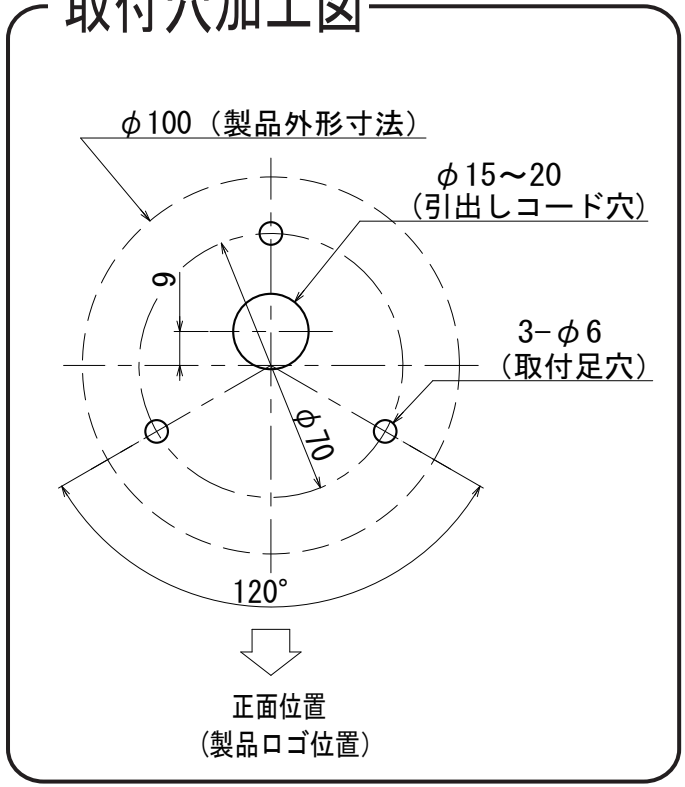

取付穴加工図

●この図面に記載の仕様は、2011年12月現在のものです。