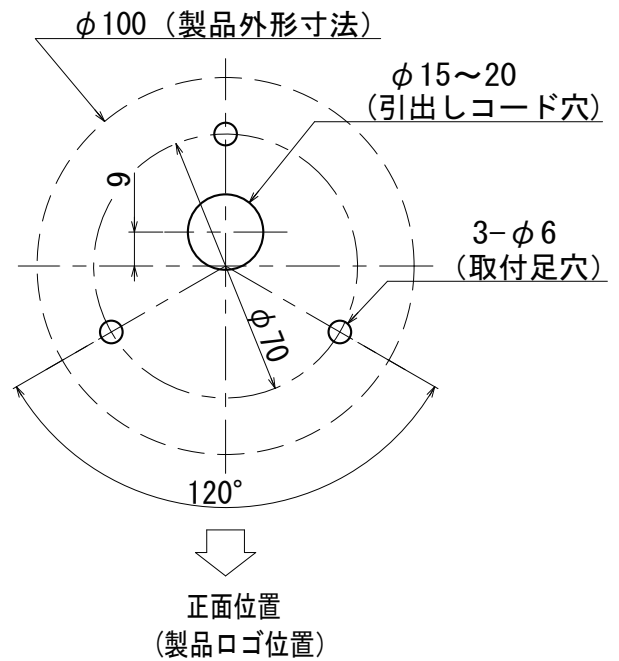

# 外觀寸法図

### 取付穴加工図

●この図面に記載の仕様は、2011年12月現在のものです。

結線図

型式 XVC1●●K

●この図面に記載の仕様は、2011年12月現在のものです。

# 外觀寸法図

型式 **XVC1●●SK**